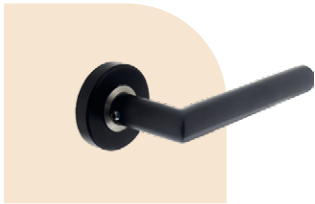

- María Merino, Numa Estudio.

*Originalidad
y distinción*

para hacer de tu espacio
un lugar único.

Manillas y perfiles

Completa tu puerta con una manilla clásica, moderna o industrial. Para las puertas correderas, puedes optar por guías modernas o industriales.

Manilla universal
en forma de L

Manilla rústica
en forma de L/T

Tirador
en forma de L

Tirador rectangular

Guía moderna

Guía industrial

Guía Sky

*Puedes elegir las manillas
del mismo color que la puerta.*