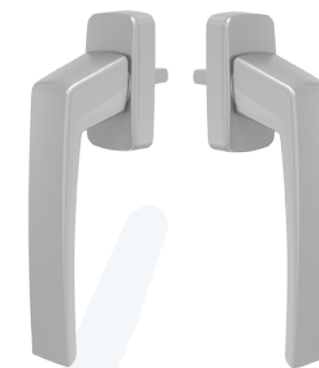

MANILLA DOBLE
CI4027XX (2ud)
+ CI400001