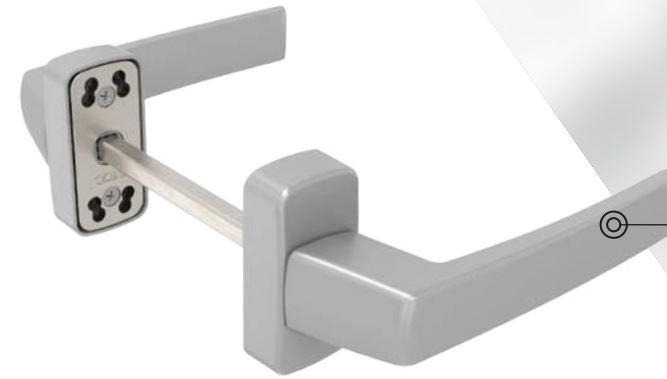

# manillaselevables **cubic**

diseño  
estilo  
hogar

**ELEVABLE**  
CI7007XX

**ELEVABLE DOBLE MANETA**  
CI7017XX

**PUERTA**  
MA2027XX

**CREMONA CANAL EUROPEO**  
CR1127XX Practicable  
CR2127XX Oscilobatiente

# kora

materiales  
y acabados  
premium

**ELEVABLE**

CI7003XX

**CREMONA CANAL EUROPEO**

CR1143XX Practicable  
CR2143XX Oscilobatiente

**ELEVABLE DOBLE MANETA**  
CI7013XX

**PUERTA**  
MA2033XX

CI7104XX

**ELEVABLE  
MANETA DOBLE**

CI7114XX

Disponibles en:  
Blanco · Negro · Plata · Inox

• Bajo pedido