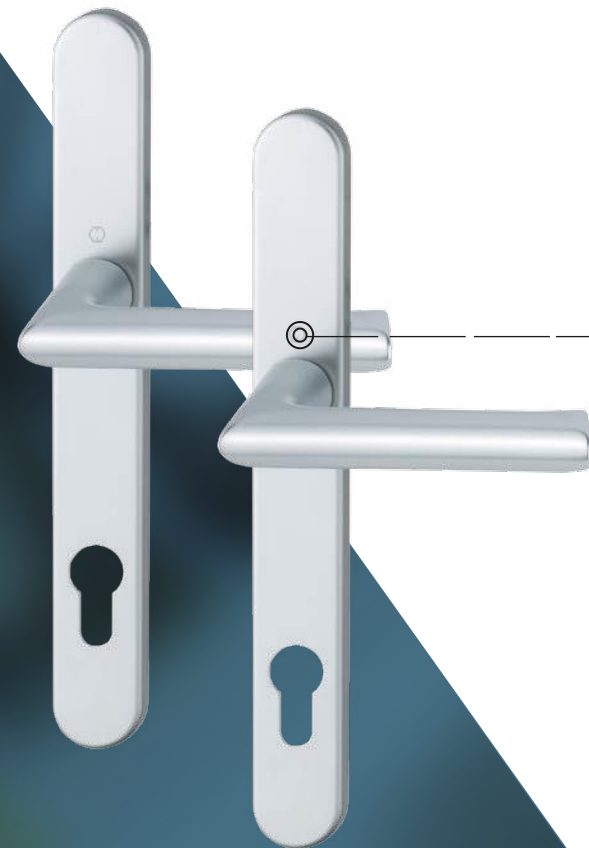

# manillaselevables **cubic**

diseño  
estilo  
hogar

**ELEVABLE**  
CI7007XX

**ELEVABLE DOBLE MANETA**  
CI7017XX

**PUERTA**  
MA2027XX

**CREMONA CANAL EUROPEO**  
CR1127XX Practicable  
CR2127XX Oscilobatiente

**MANILLA**  
CI4004XX

**MANILLA DOBLE**  
CI4034XX

**MANILLA  
CON LLAVE**  
CI4014XX

**MANILLA DOBLE  
EXTERIOR PLANA**  
CI4044XX

**PUERTA**  
MA2004XX

**ELEVABLE**  
CI7004XX

**ELEVABLE DOBLE MANILLA**  
CI7014XX

CI7104XX

**ELEVABLE  
MANETA DOBLE**

CI7114XX

Disponibles en:  
Blanco · Negro · Plata · Inox

• Bajo pedido