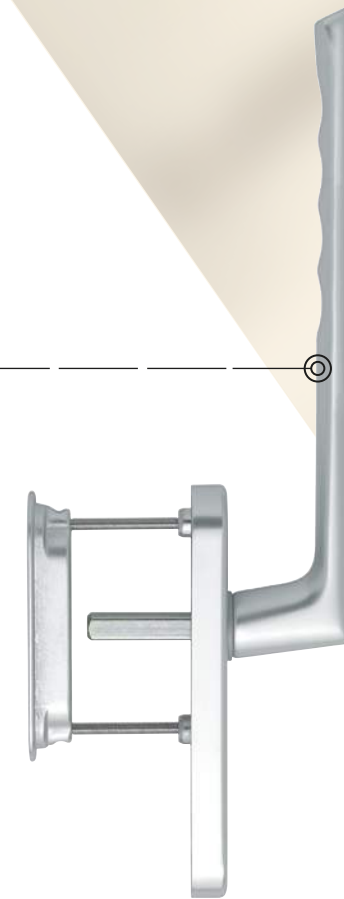

# manillaselevables **cubic**

diseño  
estilo  
hogar

**ELEVABLE**  
CI7007XX

**ELEVABLE DOBLE MANETA**  
CI7017XX

**PUERTA**  
MA2027XX

**CREMONA CANAL EUROPEO**  
CR1127XX Practicable  
CR2127XX Oscilobatiente

# kora

materiales  
y acabados  
premium

**ELEVABLE**

CI7003XX

**CREMONA CANAL EUROPEO**

CR1143XX Practicable  
CR2143XX Oscilobatiente

**ELEVABLE DOBLE MANETA**  
CI7013XX

**PUERTA**  
MA2033XX

**MANILLA**  
CI4004XX

**MANILLA DOBLE**  
CI4034XX

**MANILLA  
CON LLAVE**  
CI4014XX

**MANILLA DOBLE  
EXTERIOR PLANA**  
CI4044XX

**PUERTA**  
MA2004XX

**ELEVABLE**  
CI7004XX

**ELEVABLE DOBLE MANILLA**  
CI7014XX

CI7104XX

**ELEVABLE  
MANETA DOBLE**

CI7114XX

Disponibles en:  
Blanco · Negro · Plata · Inox

• Bajo pedido