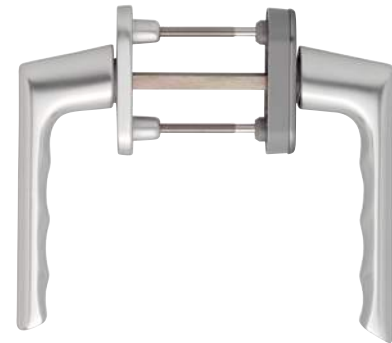

# manillaselevables **cubic**

diseño  
estilo  
hogar

**ELEVABLE**  
CI7007XX

**ELEVABLE DOBLE MANETA**  
CI7017XX

**PUERTA**  
MA2027XX

**CREMONA CANAL EUROPEO**  
CR1127XX Practicable  
CR2127XX Oscilobatiente

# kora

materiales  
y acabados  
premium

**ELEVABLE**

CI7003XX

**CREMONA CANAL EUROPEO**

CR1143XX Practicable  
CR2143XX Oscilobatiente

**ELEVABLE DOBLE MANETA**  
CI7013XX

**PUERTA**  
MA2033XX

**MANILLA**  
CI4033XX

**MANILLA ACODADA**  
CI4083XX (derecha)  
CI4093XX (izquierda)

**MANILLA SUPRA 7**  
CI4063XX

**MANILLA DOBLE**  
CI4033XX (2 ud)  
+ CI400001

**kora**  
estilo &  
carácter

Disponibles en:  
Blanco · Negro · Plata · Inox

**MANILLA**  
CI4004XX

**MANILLA DOBLE**  
CI4034XX

**MANILLA  
CON LLAVE**  
CI4014XX

**MANILLA DOBLE  
EXTERIOR PLANA**  
CI4044XX

**PUERTA**  
MA2004XX

**ELEVABLE**  
CI7004XX

**ELEVABLE DOBLE MANILLA**  
CI7014XX